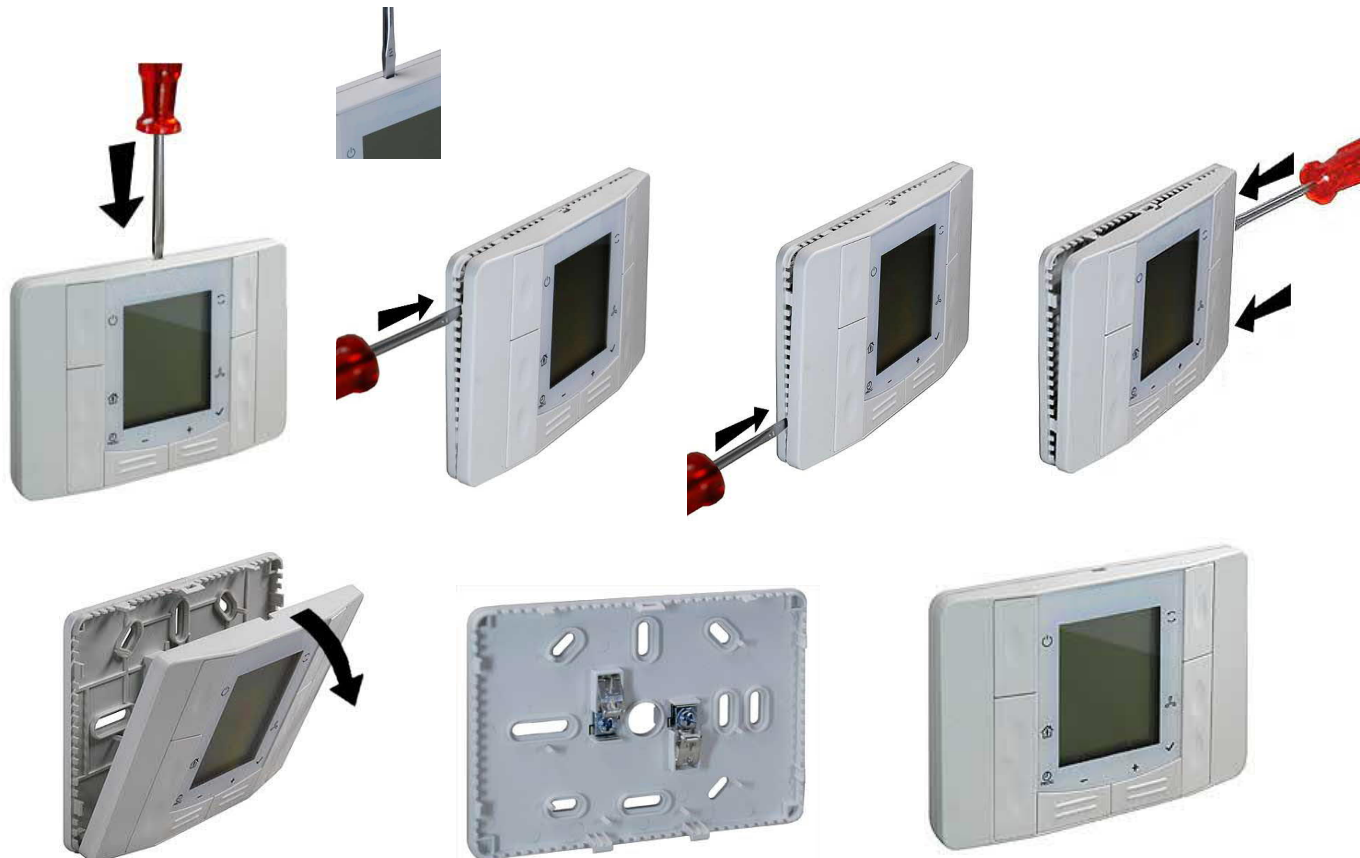

de	Montageanleitung	el	μοντάζ μύηση
en	Mounting instructions	cs	montážní instrukce
fr	Instructions de montage	nl	Montage-aanwijzing
sv	Monteringsinstruktion	no	Montasje rettledning
it	Istruzioni di montaggio	es	Instrucciones de montaje
fi	Asennusohje	da	Monteringsvejledning
zh	安装指南	ja	インストールガイド

Climatix™

POL822.XX

Mounting Location of Room Unit

Preparation and Deliverables

Semi-Flush Mounting

Wiring Diagram

Dimensions (Unit: mm)